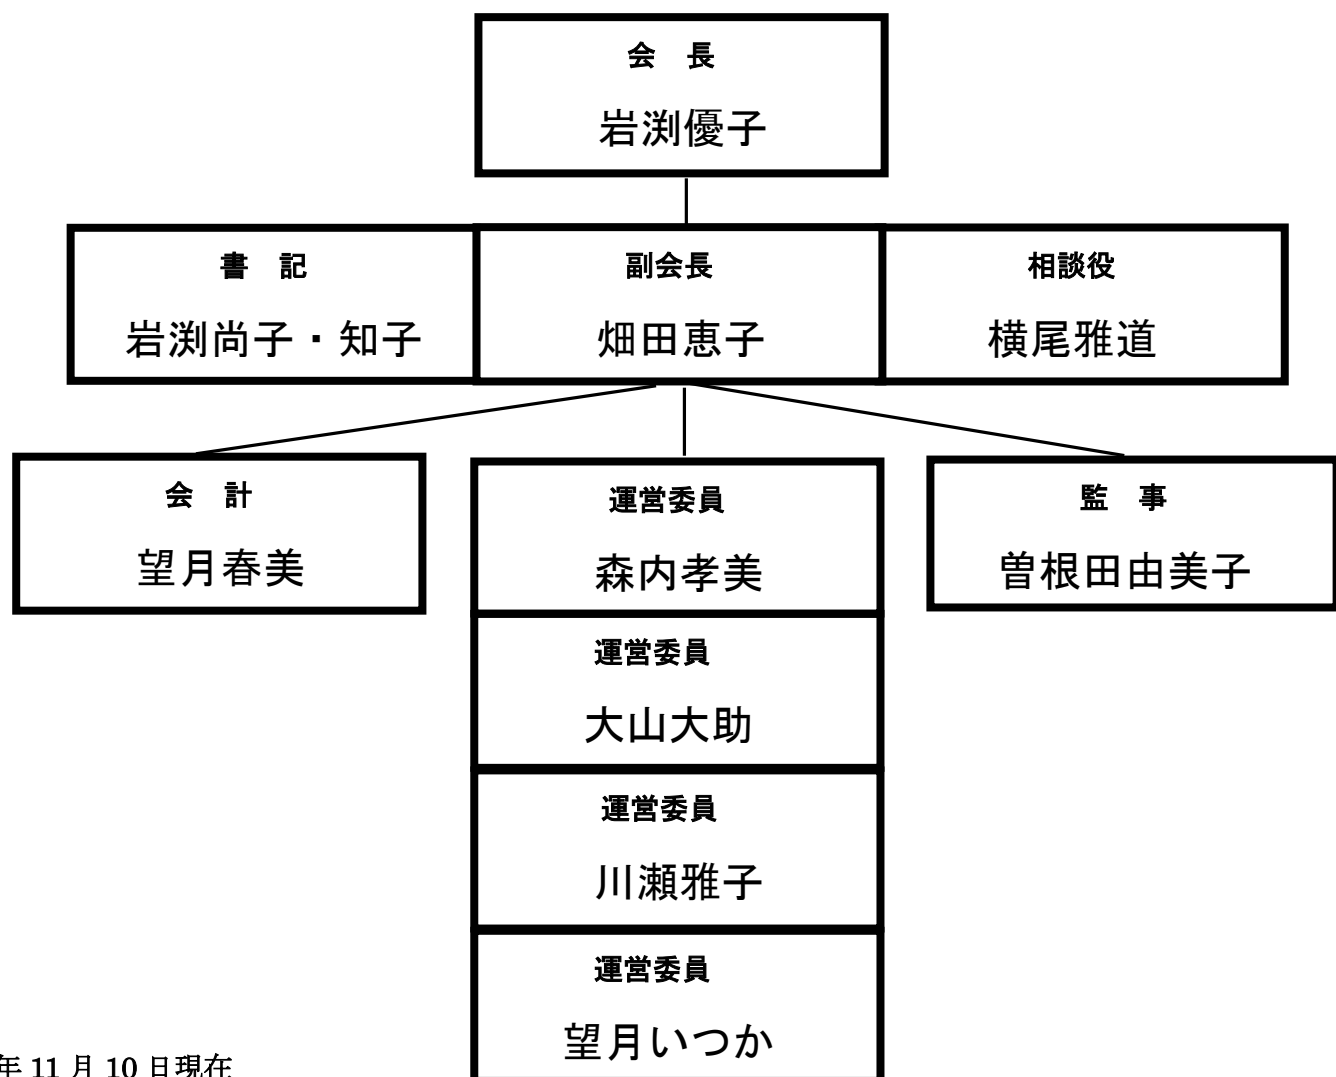

静岡市公園内ドッグラン友の会

2014年9月30日

組織図

2014年11月10日現在

合計197名・99頭

駿河区正会員 20名	葵区正会員 55名	清水区正会員 7名	静岡市外正会員 5名
駿河区家族会員 21名	葵区家族会員 74名	清水区家族会員 10名	静岡市外家族会員 4名
駿河区登録数 22頭	葵区家登録数 60頭	清水区登録数 9頭	静岡市外登録数 8頭

2014年11月10日改定1